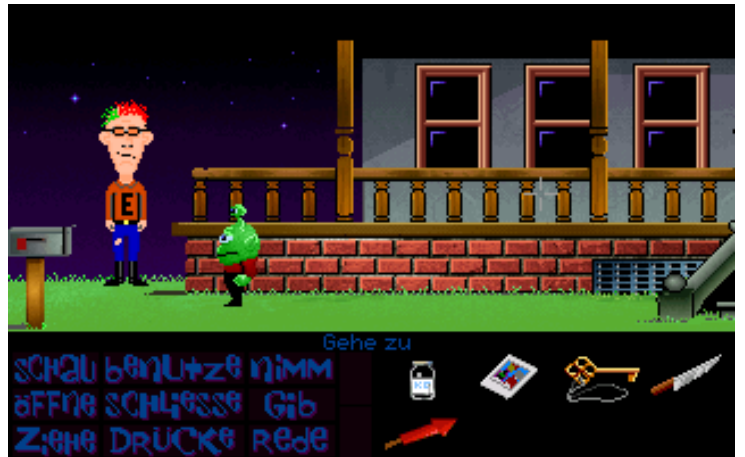

Episoden

Episode 42 - Die furchtbaren Pläne
des Psycho Bernie

Autor: FireOrange

Erscheinungsdatum: 20.02.2006

1. Rede mit Purpur-Pinki
2. Nimm Tischdecke
3. Nimm Melone
4. Benutze Aufzug
5. Schau an Waschbecken
6. Nimm Ketchup Flasche
7. Benutze Stab mit Wiese
8. Benutze Melone mit Stab
9. Benutze Tischdecke mit Stab(Melone)
10. Benutze Ketchup mit K.O Tropfen
11. Benutze Mischung mit Attrape
12. Schau an labyrinth
13. LÄUFE Labyrinth (Blau, Grün, Rot, Orange)
14. Benutze Kaugummi
15. Drücke Sonne
16. Nimm Messer
17. Schau an Gitter
18. Drücke Truhe
19. Benutze Kaugummi mit Ast
20. Benutze Kaugummi am Ast mit Spalt
21. Benutze Schlüssell mit Truhe
22. Schau an Truhe
23. Benutze Messer mit toten Fisch
24. Benutze Grate mit Tür
25. Rede mit Ed
26. Schau an Gebäusch
27. Rede mit Ed
28. Benutze Rakete mit Briefkasten
29. Öffne Tür
30. Rede mit Edna
31. Nimm Magnet
32. Nimm Seil
33. Rede mit Ed
34. Benutze Brechstange mit Gitter
35. Benutze Magnet mit Seil
36. Benutze Seil(Magnet) mit Gitter
37. Drücke Regal
38. Nimm Dokument
39. Schau an Dokument